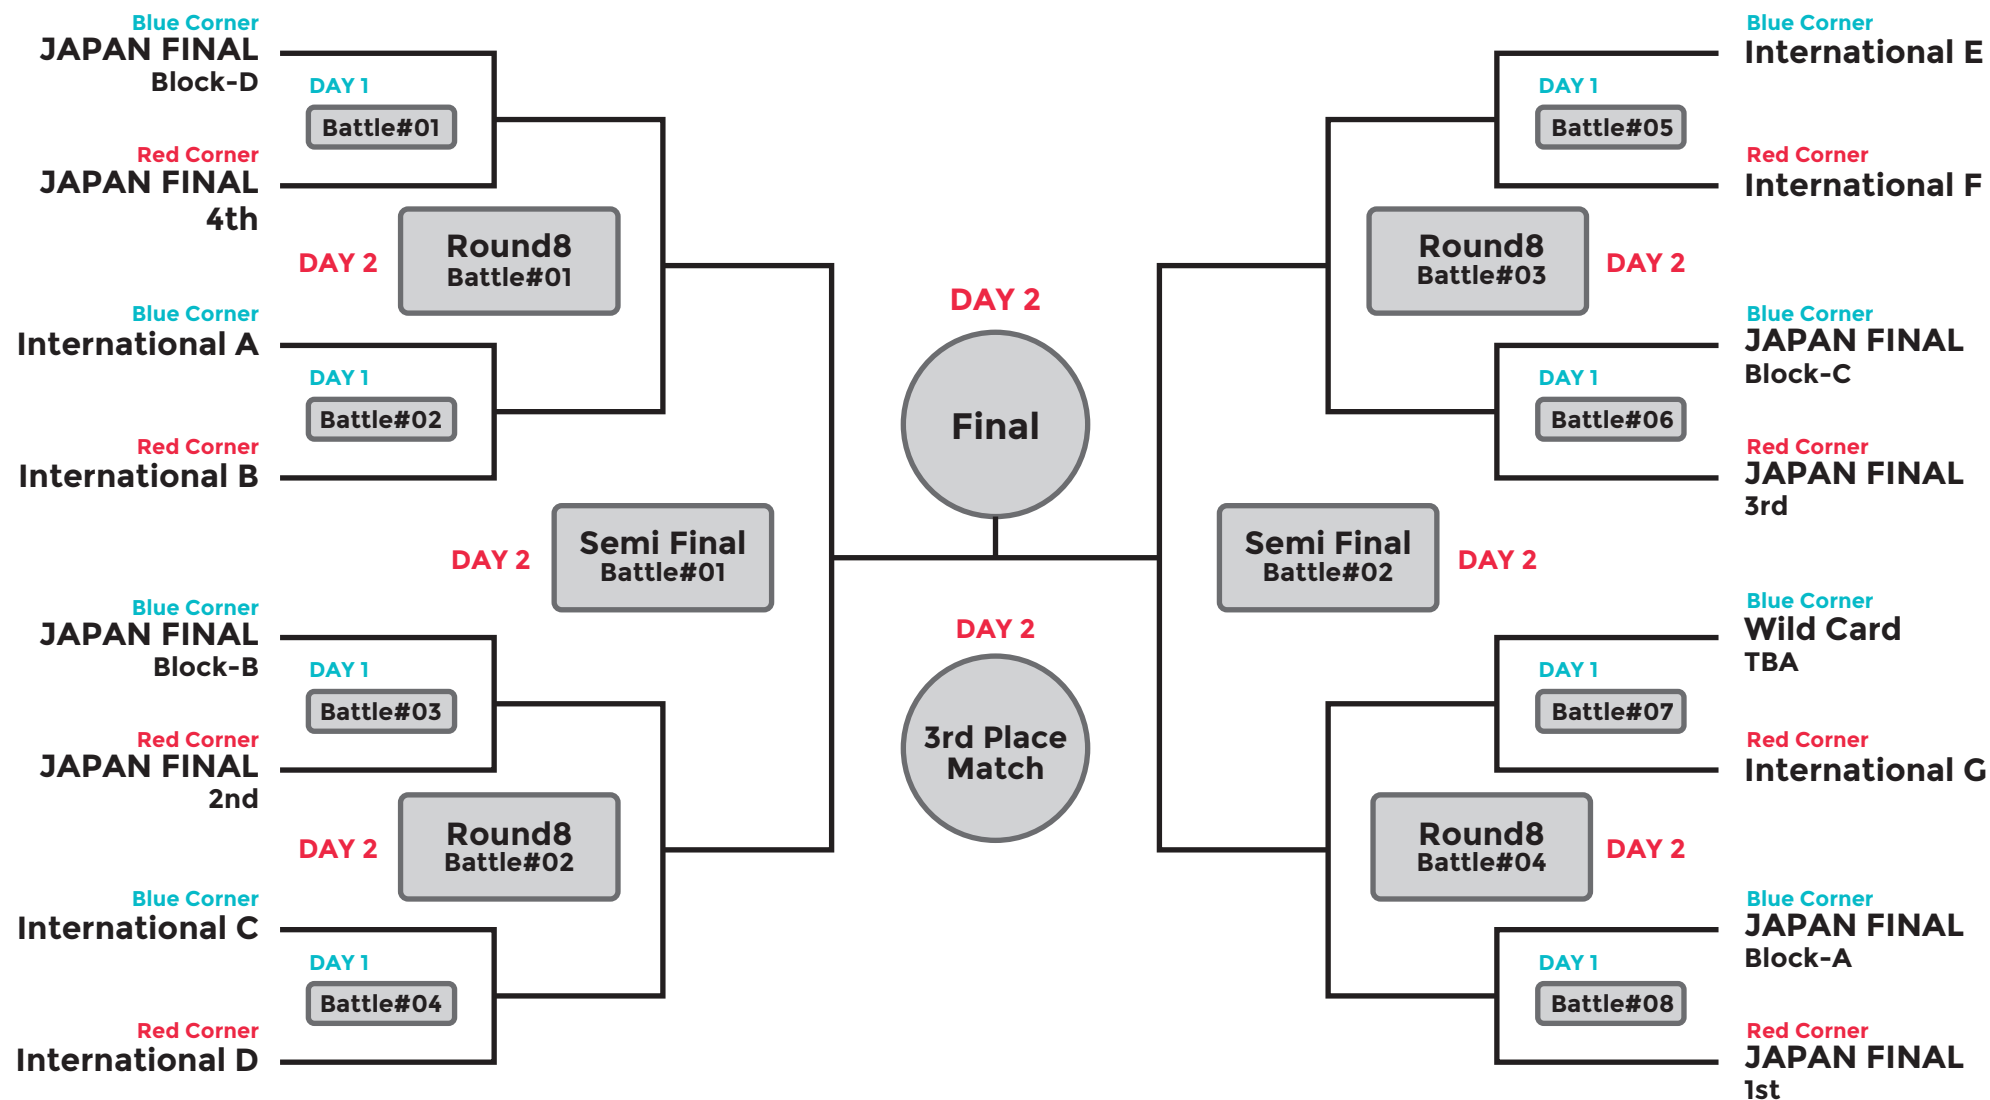

LIMITS World Grand Prix 2018 Tournament

Block-A~D の枠には、JAPAN FINAL 2018 DAY2 の Block 敗者 が入ります
 International-A~D の枠は、海外予選が全て終了次第決定します
 Wild Card の決定方法は、近日ウェブサイトで開催します